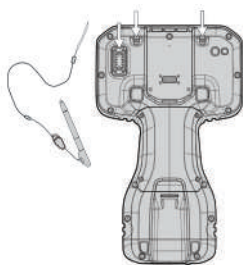

Trimble TSC5

КОНТРОЛЛЕР

⚠ ВНИМАНИЕ! Перед использованием данного прибора прочтите полное руководство по эксплуатации, включая правила техники безопасности.

Комплект поставки

- ▶ Контроллер Trimble® TSC5
- ▶ Сетевой блок питания с портом USB-C и набором штепсельных вилок для различных регионов
- ▶ Кабель USB-C – USB-C для зарядки и передачи данных
- ▶ Защитная пленка для экрана
- ▶ Емкостной стилус со шнурком, 2 дополнительных наконечника для стилуса
- ▶ Крестовая отвертка PH1
- ▶ Наручный ремешок
- ▶ Защитный чехол
- ▶ Краткое руководство по эксплуатации

ВНЕШНИЙ ВИД КОНТРОЛЛЕРА TRIMBLE TSC5

- | | |
|---|--|
| 1 Датчик освещенности | 14 Индикатор блокировки курсора |
| 2 Кнопки Android | 15 Проушины для крепления шнура стилуса |
| 3 Микрофон (2 шт.) | 16 Держатель стилуса |
| 4 Функциональные кнопки (F1–F3, F4–F6) | 17 Фиксаторы крепления для вехи (2 шт.) |
| 5 Кнопка «OK» и кнопки курсора | 18 Проушины для крепления наручного ремешка (4 шт.) |
| 6 Индикатор «Caps Lock» | 19 Вентиляционный клапан Gore. НЕ ЗАКРЫВАТЬ! |
| 7 Индикатор зарядки аккумуляторной батареи | 20 Камера и вспышка |
| 8 Кнопка питания | 21 Отсек для модуля Trimble EMPOWER |
| 9 Индикатор «Shift» | 22 Крышка отсека для дополнительной аккумуляторной батареи и SIM-карты |
| 10 Индикаторы (слева направо) «Fn», «Ctrl», «Поиск» | 23 Порт USB-C, в нижней части, устройства, закрыт заглушкой |
| 11 Динамики (2 шт.) | |
| 12 Индикатор «AGG» | |
| 13 Функциональные кнопки (F7–F12) | |

УСТАНОВИТЕ КАРТУ MicroSIM (НЕОБЯЗАТЕЛЬНО)

Снимите крышку, чтобы открыть отсек для SIM-карты.

ПРИКРЕПИТЕ ШНУРОК СТИЛУСА И ПОМЕСТИТЕ СТИЛУС В ДЕРЖАТЕЛЬ

На левой и правой стороне устройства предусмотрены проушины для крепления шнурика стилуса.

НАНЕСИТЕ НА ЭКРАН ЗАЩИТНУЮ ПЛЕНКУ

ПРИКРЕПИТЕ НАРУЧНЫЙ РЕМЕШОК

К левой или правой стороне устройства можно прикрепить наручный ремешок.

ЗАРЯДИТЕ АККУМУЛЯТОРНУЮ БАТАРЕЮ В ТЕЧЕНИЕ 3,5 ЧАСОВ

ВКЛЮЧИТЕ И НАСТРОЙТЕ КОНТРОЛЛЕР TSC5