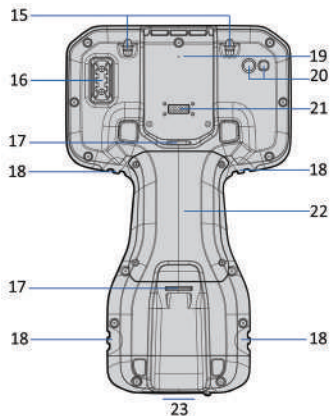

Trimble TSC5

КОНТРОЛЛЕР

⚠ ВНИМАНИЕ! Перед использованием данного прибора прочтите полное руководство по эксплуатации, включая правила техники безопасности.

Комплект поставки

- ▶ Контроллер Trimble® TSC5
- ▶ Сетевой блок питания с портом USB-C и набором штепсельных вилок для различных регионов
- ▶ Кабель USB-C – USB-C для зарядки и передачи данных
- ▶ Защитная пленка для экрана
- ▶ Емкостной стилус со шнурком, 2 дополнительных наконечника для стилуса
- ▶ Крестовая отвертка PH1
- ▶ Наручный ремешок
- ▶ Защитный чехол
- ▶ Краткое руководство по эксплуатации

ВНЕШНИЙ ВИД КОНТРОЛЛЕРА TRIMBLE TSC5

- | | |
|---|--|
| 1 Датчик освещенности | 14 Индикатор блокировки курсора |
| 2 Кнопки Android | 15 Проушины для крепления шнура стилуса |
| 3 Микрофон (2 шт.) | 16 Держатель стилуса |
| 4 Функциональные кнопки (F1–F3, F4–F6) | 17 Фиксаторы крепления для вехи (2 шт.) |
| 5 Кнопка «OK» и кнопки курсора | 18 Проушины для крепления наручного ремешка (4 шт.) |
| 6 Индикатор «Caps Lock» | 19 Вентиляционный клапан Gore. НЕ ЗАКРЫВАТЬ! |
| 7 Индикатор зарядки аккумуляторной батареи | 20 Камера и вспышка |
| 8 Кнопка питания | 21 Отсек для модуля Trimble EMPOWER |
| 9 Индикатор «Shift» | 22 Крышка отсека для дополнительной аккумуляторной батареи и SIM-карты |
| 10 Индикаторы (слева направо) «Fn», «Ctrl», «Поиск» | 23 Порт USB-C, в нижней части, устройства, закрыт заглушкой |
| 11 Динамики (2 шт.) | |
| 12 Индикатор «AGG» | |
| 13 Функциональные кнопки (F7–F12) | |

УСТАНОВИТЕ КАРТУ MicroSIM (НЕОБЯЗАТЕЛЬНО)

Снимите крышку, чтобы открыть отсек для SIM-карты.

ПРИКРЕПИТЕ ШНУРОК СТИЛУСА И ПОМЕСТИТЕ СТИЛУС В ДЕРЖАТЕЛЬ

На левой и правой стороне устройства предусмотрены проушины для крепления шнурика стилуса.