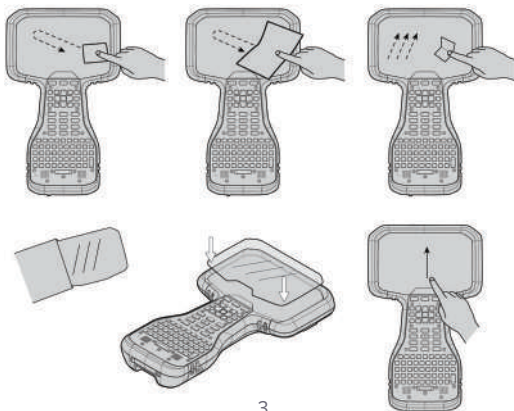

Trimble TSC5

КОНТРОЛЛЕР

⚠ ВНИМАНИЕ! Перед использованием данного прибора прочтите полное руководство по эксплуатации, включая правила техники безопасности.

Комплект поставки

- ▶ Контроллер Trimble® TSC5
- ▶ Сетевой блок питания с портом USB-C и набором штепсельных вилок для различных регионов
- ▶ Кабель USB-C – USB-C для зарядки и передачи данных
- ▶ Защитная пленка для экрана
- ▶ Емкостной стилус со шнурком, 2 дополнительных наконечника для стилуса
- ▶ Крестовая отвертка PH1
- ▶ Наручный ремешок
- ▶ Защитный чехол
- ▶ Краткое руководство по эксплуатации

ВНЕШНИЙ ВИД КОНТРОЛЛЕРА TRIMBLE TSC5

- | | |
|---|--|
| 1 Датчик освещенности | 14 Индикатор блокировки курсора |
| 2 Кнопки Android | 15 Проушины для крепления шнура стилуса |
| 3 Микрофон (2 шт.) | 16 Держатель стилуса |
| 4 Функциональные кнопки (F1–F3, F4–F6) | 17 Фиксаторы крепления для вехи (2 шт.) |
| 5 Кнопка «OK» и кнопки курсора | 18 Проушины для крепления наручного ремешка (4 шт.) |
| 6 Индикатор «Caps Lock» | 19 Вентиляционный клапан Gore. НЕ ЗАКРЫВАТЬ! |
| 7 Индикатор зарядки аккумуляторной батареи | 20 Камера и вспышка |
| 8 Кнопка питания | 21 Отсек для модуля Trimble EMPOWER |
| 9 Индикатор «Shift» | 22 Крышка отсека для дополнительной аккумуляторной батареи и SIM-карты |
| 10 Индикаторы (слева направо) «Fn», «Ctrl», «Поиск» | 23 Порт USB-C, в нижней части, устройства, закрыт заглушкой |
| 11 Динамики (2 шт.) | |
| 12 Индикатор «AGG» | |
| 13 Функциональные кнопки (F7–F12) | |

УСТАНОВИТЕ КАРТУ MicroSIM (НЕОБЯЗАТЕЛЬНО)

Снимите крышку, чтобы открыть отсек для SIM-карты.

ПРИКРЕПИТЕ ШНУРОК СТИЛУСА И ПОМЕСТИТЕ СТИЛУС В ДЕРЖАТЕЛЬ

На левой и правой стороне устройства предусмотрены проушины для крепления шнурика стилуса.

НАНЕСИТЕ НА ЭКРАН ЗАЩИТНУЮ ПЛЕНКУ

ПРИКРЕПИТЕ НАРУЧНЫЙ РЕМЕШОК

К левой или правой стороне устройства можно прикрепить наручный ремешок.

ЗАРЯДИТЕ АККУМУЛЯТОРНУЮ БАТАРЕЮ В ТЕЧЕНИЕ 3,5 ЧАСОВ

ВКЛЮЧИТЕ И НАСТРОЙТЕ КОНТРОЛЛЕР TSC5