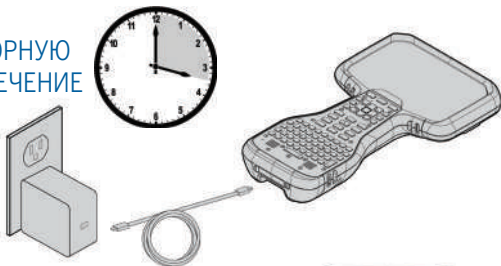

Trimble TSC5

КОНТРОЛЛЕР

⚠ ВНИМАНИЕ! Перед использованием данного прибора прочтите полное руководство по эксплуатации, включая правила техники безопасности.

Комплект поставки

- ▶ Контроллер Trimble® TSC5
- ▶ Сетевой блок питания с портом USB-C и набором штепсельных вилок для различных регионов
- ▶ Кабель USB-C – USB-C для зарядки и передачи данных
- ▶ Защитная пленка для экрана
- ▶ Емкостной стилус со шнурком, 2 дополнительных наконечника для стилуса
- ▶ Крестовая отвертка PH1
- ▶ Наручный ремешок
- ▶ Защитный чехол
- ▶ Краткое руководство по эксплуатации

УСТАНОВИТЕ КАРТУ MicroSIM (НЕОБЯЗАТЕЛЬНО)

Снимите крышку, чтобы открыть отсек для SIM-карты.

ПРИКРЕПИТЕ ШНУРОК СТИЛУСА И ПОМЕСТИТЕ СТИЛУС В ДЕРЖАТЕЛЬ

На левой и правой стороне устройства предусмотрены проушины для крепления шнурика стилуса.

НАНЕСИТЕ НА ЭКРАН ЗАЩИТНУЮ ПЛЕНКУ

ПРИКРЕПИТЕ НАРУЧНЫЙ РЕМЕШОК

К левой или правой стороне устройства можно прикрепить наручный ремешок.

ЗАРЯДИТЕ АККУМУЛЯТОРНУЮ БАТАРЕЮ В ТЕЧЕНИЕ 3,5 ЧАСОВ

ВКЛЮЧИТЕ И НАСТРОЙТЕ КОНТРОЛЛЕР TSC5