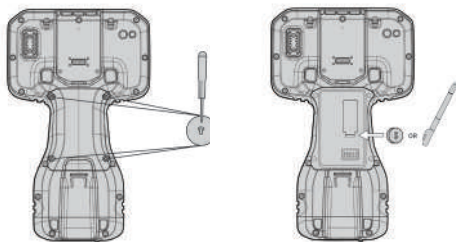

Trimble TSC5

КОНТРОЛЛЕР

⚠ ВНИМАНИЕ! Перед использованием данного прибора прочтите полное руководство по эксплуатации, включая правила техники безопасности.

Комплект поставки

- ▶ Контроллер Trimble® TSC5
- ▶ Сетевой блок питания с портом USB-C и набором штепсельных вилок для различных регионов
- ▶ Кабель USB-C – USB-C для зарядки и передачи данных
- ▶ Защитная пленка для экрана
- ▶ Емкостной стилус со шнурком, 2 дополнительных наконечника для стилуса
- ▶ Крестовая отвертка PH1
- ▶ Наручный ремешок
- ▶ Защитный чехол
- ▶ Краткое руководство по эксплуатации

ВНЕШНИЙ ВИД КОНТРОЛЛЕРА TRIMBLE TSC5

- | | |
|---|--|
| 1 Датчик освещенности | 14 Индикатор блокировки курсора |
| 2 Кнопки Android | 15 Проушины для крепления шнура стилуса |
| 3 Микрофон (2 шт.) | 16 Держатель стилуса |
| 4 Функциональные кнопки (F1–F3, F4–F6) | 17 Фиксаторы крепления для вехи (2 шт.) |
| 5 Кнопка «OK» и кнопки курсора | 18 Проушины для крепления наручного ремешка (4 шт.) |
| 6 Индикатор «Caps Lock» | 19 Вентиляционный клапан Gore. НЕ ЗАКРЫВАТЬ! |
| 7 Индикатор зарядки аккумуляторной батареи | 20 Камера и вспышка |
| 8 Кнопка питания | 21 Отсек для модуля Trimble EMPOWER |
| 9 Индикатор «Shift» | 22 Крышка отсека для дополнительной аккумуляторной батареи и SIM-карты |
| 10 Индикаторы (слева направо) «Fn», «Ctrl», «Поиск» | 23 Порт USB-C, в нижней части, устройства, закрыт заглушкой |
| 11 Динамики (2 шт.) | |
| 12 Индикатор «AGG» | |
| 13 Функциональные кнопки (F7–F12) | |

УСТАНОВИТЕ КАРТУ MicroSIM (НЕОБЯЗАТЕЛЬНО)

Снимите крышку, чтобы открыть отсек для SIM-карты.

ПРИКРЕПИТЕ ШНУРОК СТИЛУСА И ПОМЕСТИТЕ СТИЛУС В ДЕРЖАТЕЛЬ

На левой и правой стороне устройства предусмотрены проушины для крепления шнурика стилуса.