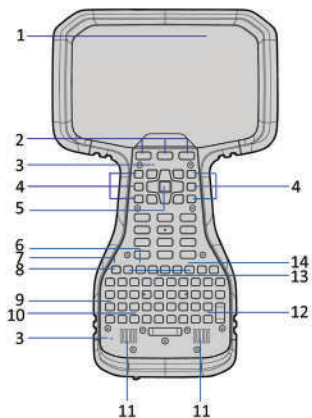

Trimble TSC5

КОНТРОЛЛЕР

⚠ ВНИМАНИЕ! Перед использованием данного прибора прочтите полное руководство по эксплуатации, включая правила техники безопасности.

Комплект поставки

- ▶ Контроллер Trimble® TSC5
- ▶ Сетевой блок питания с портом USB-C и набором штепсельных вилок для различных регионов
- ▶ Кабель USB-C – USB-C для зарядки и передачи данных
- ▶ Защитная пленка для экрана
- ▶ Емкостной стилус со шнурком, 2 дополнительных наконечника для стилуса
- ▶ Крестовая отвертка PH1
- ▶ Наручный ремешок
- ▶ Защитный чехол
- ▶ Краткое руководство по эксплуатации

ВНЕШНИЙ ВИД КОНТРОЛЛЕРА TRIMBLE TSC5

- | | |
|---|--|
| 1 Датчик освещенности | 14 Индикатор блокировки курсора |
| 2 Кнопки Android | 15 Проушины для крепления шнура стилуса |
| 3 Микрофон (2 шт.) | 16 Держатель стилуса |
| 4 Функциональные кнопки (F1–F3, F4–F6) | 17 Фиксаторы крепления для вехи (2 шт.) |
| 5 Кнопка «OK» и кнопки курсора | 18 Проушины для крепления наручного ремешка (4 шт.) |
| 6 Индикатор «Caps Lock» | 19 Вентиляционный клапан Gore. НЕ ЗАКРЫВАТЬ! |
| 7 Индикатор зарядки аккумуляторной батареи | 20 Камера и вспышка |
| 8 Кнопка питания | 21 Отсек для модуля Trimble EMPOWER |
| 9 Индикатор «Shift» | 22 Крышка отсека для дополнительной аккумуляторной батареи и SIM-карты |
| 10 Индикаторы (слева направо) «Fn», «Ctrl», «Поиск» | 23 Порт USB-C, в нижней части, устройства, закрыт заглушкой |
| 11 Динамики (2 шт.) | |
| 12 Индикатор «AGG» | |
| 13 Функциональные кнопки (F7–F12) | |

УСТАНОВИТЕ КАРТУ MicroSIM (НЕОБЯЗАТЕЛЬНО)

Снимите крышку, чтобы открыть отсек для SIM-карты.

ПРИКРЕПИТЕ ШНУРОК СТИЛУСА И ПОМЕСТИТЕ СТИЛУС В ДЕРЖАТЕЛЬ

На левой и правой стороне устройства предусмотрены проушины для крепления шнурика стилуса.